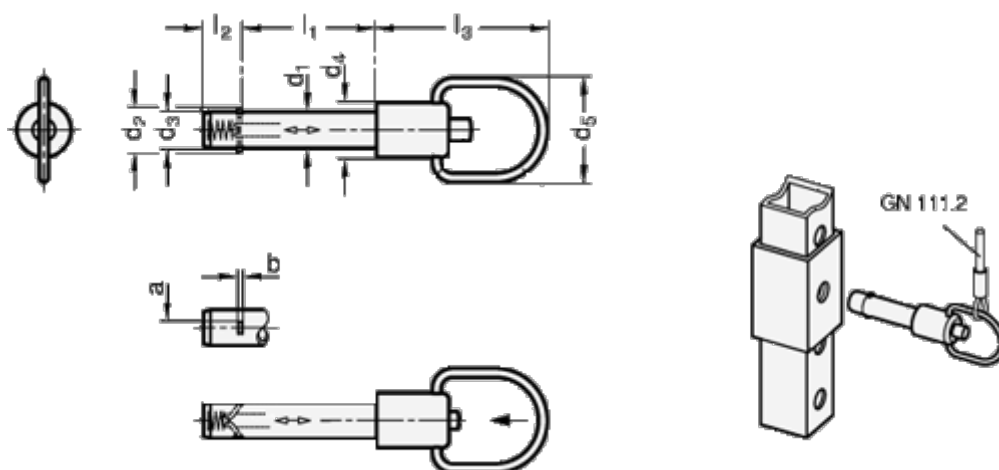

Varenummer: 2021431240
 Beskrivelse: E+G
 Låsepal med aksial-lås, GN 214.3-12-40

Mål

a	= 3.8	l2	= 11.3
b	= 1.0	l3	= 42.0
d1 -0,01	= 12	Max. statisk belastning (KN) = 61	
d2	= 14.8		
d3	= 11.9		
d4	= 16		
d5	= 28		
l1 +0,4	= 40		